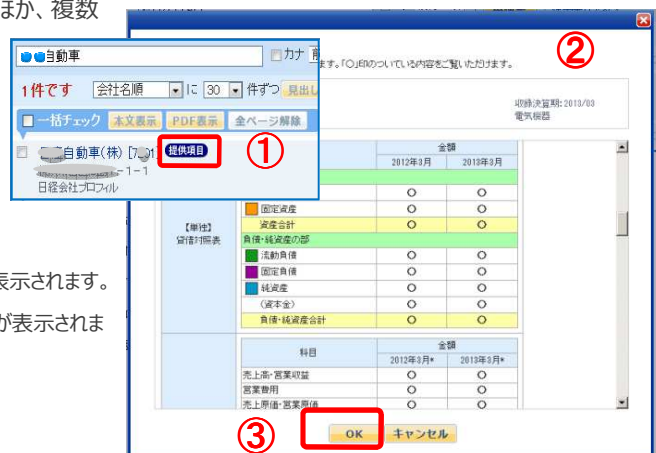

## メインメニューに「新着記事」を追加

標準版日経テレコンのメインメニューに「新着記事」が追加されました。

月刊や季刊など更新頻度の低い媒体について、新しい記事が追加になったタイミングで、更新日と記事日付を一覧画面に表示します。

これまで明確な更新タイミングをご案内できなかった媒体を中心に、新しく何日付の記事が追加になったのか、検索を行う前に一目で分かるようになりました。また、一括検索ボタンの下に「新着記事情報バー」が表示され、新しい記事が収録された媒体名を随時表示します（右図 ③）。

## ご利用方法

- ① メインメニューの「新着記事」を選択すると、②の「新着記事一覧」が表示されます。対象は「記事検索」メニューの媒体です。（日次、週次更新の媒体はご案内の対象外です。）
- ② 「新着記事一覧」では、最近1週間程度、及びそれ以降～2週間の間に新しい記事が追加された媒体名を、それぞれ「新着記事」・「注目記事」としてお知らせします。媒体名部分をクリックすると、該当する記事日付の見出し一覧画面へと変わります。
- ③ 一括検索ボタンの下に「新着記事情報バー」を表示し、新しい記事が収録された媒体名を随時表示します。媒体名部分をクリックすると見出し一覧画面へ移動し、追加された記事がご覧いただけます。

## 「日経会社プロフィール」に提供項目の確認機能を追加

企業検索メニューで提供している「日経会社プロフィール」にて、企業ごとに提供する項目を事前に確認できる機能を追加しました。貸借対照表などの財務諸表では、科目ごとの情報の有無を表示するほか、複数期分を提供する項目については、決算期ごとにご確認いただけます（右図参照）。

## ご利用方法

- ① 企業検索の見出し一覧画面で、「日経会社プロフィール」の企業名横に表示される「提供項目」ボタンをクリックします。
- ② ポップアップウィンドウが表示され、情報が存在する項目については「○」が表示されます。
- ③ ポップアップウィンドウの下部にある「OK」をクリックすると、該当企業の本文が表示されます。