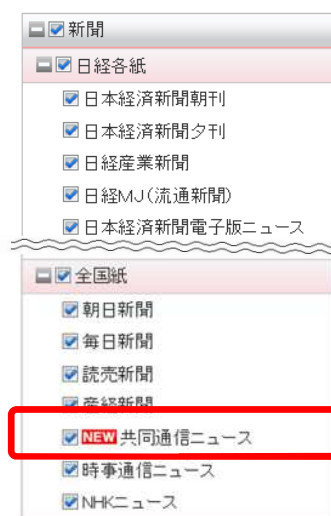

## 収録内容と更新

- ◆ サービス開始時点では2011年1月1日以降を収録します。順次過去にさかのぼり、最大10年分収録する予定です。データは原則として毎日、随時更新します。
- ◆ 1日あたり約100～200本程度を収録します。

## ご利用料金

見出し 5円/件、本文 100円/件（本文内に表示させる写真は無料です。）