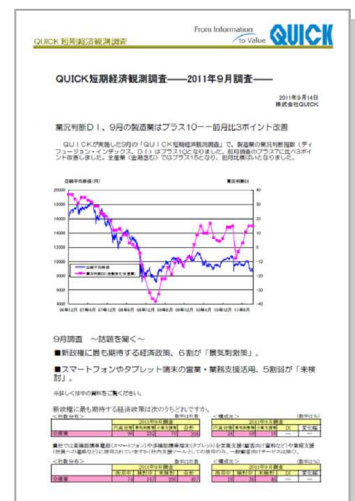

QUICK 短期経済観測調査PDFサンプル