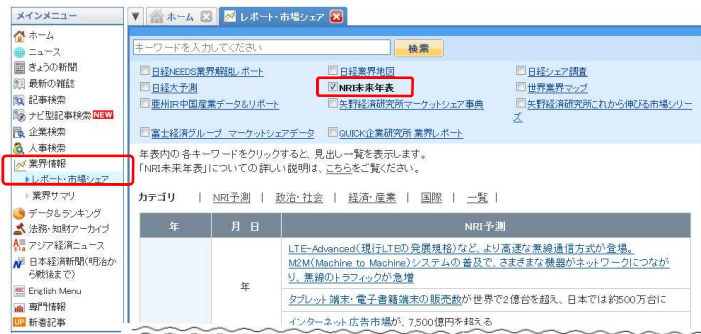

ご利用方法

業界情報メニューの「NRI未来年表」メニューを選択

(右図) してください。年表内の各キーワードをクリックすると、そのキーワードでテレコン内の記事を検索します。

ご利用料金

年表の一覧表示 無料

見出し、本文、PDF 閲覧の際は記事検索のメニューに準じます。

記事検索・人事検索メニューの表示改善

企業検索・人事検索メニューで提供している下表コンテンツの表示方式を変更します。罫線で項目を区切るにより見やすい表示にします。なお、収録項目は今までと同じで変更はありません。新しくなった出力例は右図をご参照下さい。