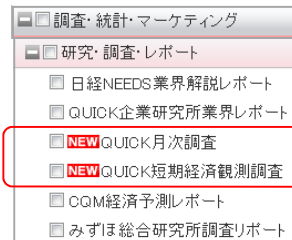

日経ヨーロッパ社からのお知らせ

Newsletter from Nikkei Europe Ltd > 日経テレコンからの更新情報、新機能追加のご案内です。

November 2014

「QUICK 月次調査」「QUICK 短期経済観測調査」の提供開始

記事検索メニュー に「QUICK 月次調査」「QUICK 短期経済観測調査」の提供を開始しました。

- 「QUICK 月次調査」は、QUICKが株式・債券・外国為替の各市場関係者を対象にアンケート調査を実地し、結果をレポートとしてPDF形式にまとめたものです。
- 「QUICK 短期経済観測調査」はQUICKが全国の上場企業を対象に景況感などの経済観測調査アンケートを実地し、集計した結果を、レポートとしてPDF形式にまとめたものです。

ご提供内容と更新

QUICK 月次調査

- ◆それぞれ、発行当初からの記事を提供します。
  <株式> 1994年4月分以降、<債券> 1996年7月分以降、<外為> 2011年10月分以降の記事を提供します。
- ◆データ更新は原則として、発行日当日に行います。(祝日の場合は翌平日)
  <株式> 毎月第1木曜日の翌月曜日、<債券> 毎月最終木曜日の翌月曜日、<外為> 毎月第2木曜日の翌月曜日
- ◆毎月それぞれ1レポート(PDF: 10~15ページ)を収録します。

QUICK 短期経済観測調査

- ◆2006年12月分以降の記事を提供します。
- ◆データの更新は、原則として毎月20日ごろ行います。
- ◆毎月1レポート(PDF: 7ページ前後)を収録します。