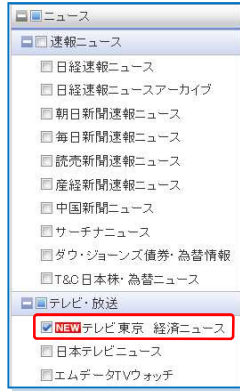

いますぐわかる日経テレコン21  
<http://t21.nikkei.co.jp/>  
 日経ヨーロッパ社  
<http://www.nikkeieiu.com/>

ご利用方法

Inside this issue:

1. テレビ東京 経済ニュース 提供開始
2. テレビ東京 経済ニュース動画のご利用方法
3. 「日本経済新聞(明治から戦後まで)」
4. 日経プロフィールが新しくなりました

**記事検索メニュー**のデータベース一覧(左図参照)の「テレビ・放送」ブロックで「テレビ東京 経済ニュース」をチェックします。キーワードを入力すると見出し一覧リストが表示されます。この時点で、画面上に表示された見出しの本数に10円をかけた料金が利用者に課金されます。