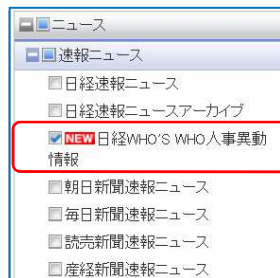

Inside this issue:

1. 日経WHO'S WHO人事異動情報
2. 中日新聞・東京新聞
3. 情報化白書
4. 日経ValueSearch

収録内容と更新

- ✓ 2012年6月1日以降の情報を提供します。2012年9月のサービス開始時点での収録件数は約5,000件です。1年間で15,000件ほどの資料を収録する見込みです。
- ✓ データの更新は、月曜日～金曜日(祝日は除く)に行います。
- ✓ 更新件数は時期により変動があります。

ご利用方法

記事検索メニューのデータベース選択で、「ニュース」「速報ニュース」ブロックの「日経WHO'S WHO人事異動情報」のチェックボックスにチェックを入れて検索します。(右図)

ご利用料金

見出し	無料
本文	200円/件

「中日新聞・東京新聞」の紙面イメージPDFを提供開始

記事検索メニューで提供している「中日新聞」「東京新聞」の記事について、紙面イメージ(PDF)の提供を開始しました。これまでは本文をテキストでご覧いただきましたが、今後はカラーの切り抜きイメージで写真や図表、見出しの大小などもご覧いただけます